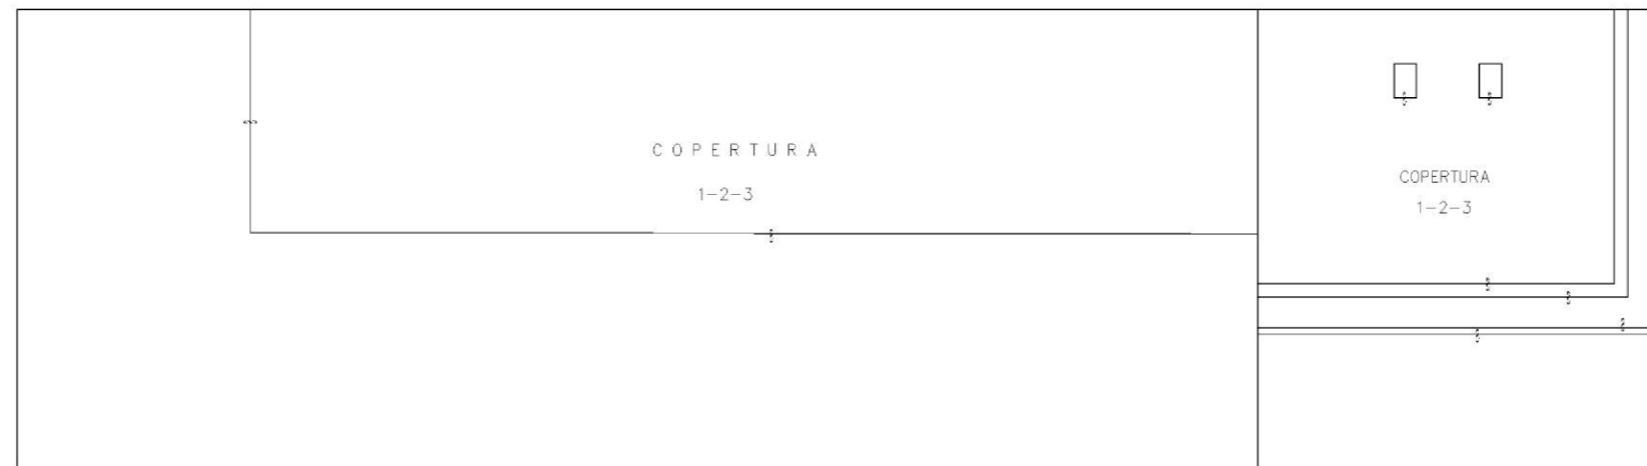

PIANO PRIMO
ERSTER STOCK

Ⓢ SCALA

PIANTA TETTO
DACHPLAN

LEGENDA - LEGENDE

- ANGOLO COTTURA – KOCHNISCH
- ANTIVANO – VORRAUM
- ATRIO – DIELE
- BAGNO – BAD
- BOTOLA – DACHLUKE
- CANTINA – KELLER
- COPERTURA – DACH
- CORRIDOIO – GANG
- CUCINA – KÜCHE
- DOCCIA – DUSCHE
- FIORIERA – BLUMENKASTEN
- LABORATORIO – LABORATORIUM
- LAVANDERIA – WASCHKÜCHE
- LOCALE ATTESA – WARTERAUM
- LOCALE CALDAIA – HEIZRAUM
- LOCALE MENSA – MENSARAUM
- LOCALE SPOGLIATOIO – UMKLEIDERAUM
- LOCALE STAMPANTI – PRESSERAUM
- MAGAZZINO – LAGER
- NEGOZIO – GESCHÄFT
- PORTICO – LAUBE
- RIPOSTIGLIO – ABSTELLRAUM
- SALA RIUNIONI – SITZUNGSSAAL
- SCALA – TREPPE
- SOFFITTA – DACHBODEN
- SOGGIORNO – WOHNZIMMER
- STANZA – ZIMMER
- TERRAZZA – TERRASSE
- UFFICIO – BÜRO